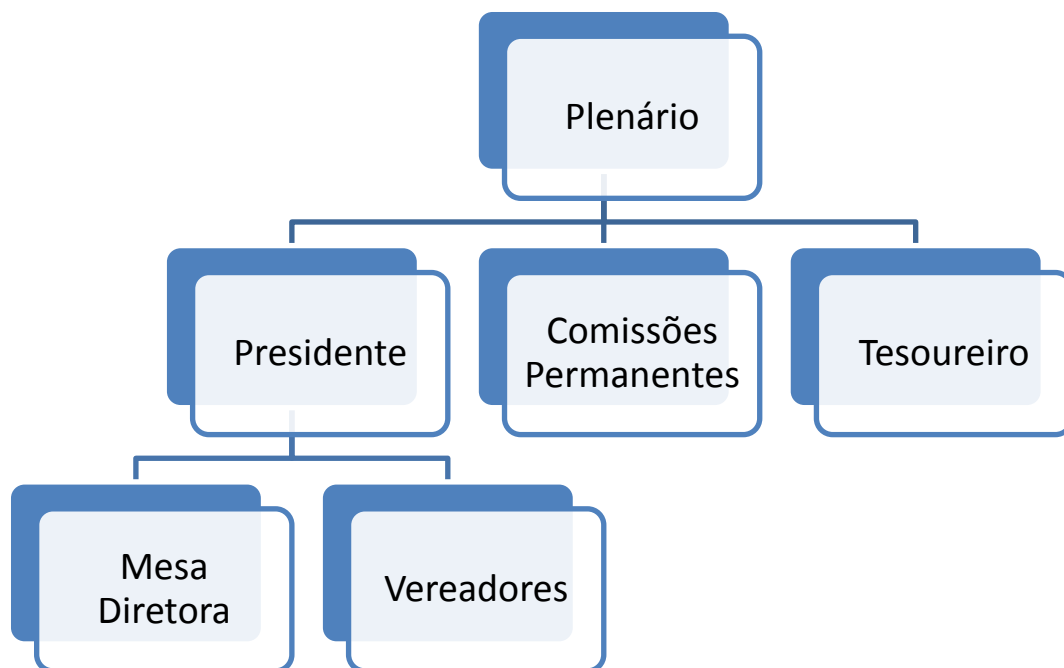

## ORGANOGRAMA CÂMARA MUNICIPAL DE PÉROLA D'OESTE- PR

*Baseado nas leis: nº642/2009, Lei nº953/2015  
Lei Orgânica Municipal de 1990  
Regimento Interno da Câmara de 1990*