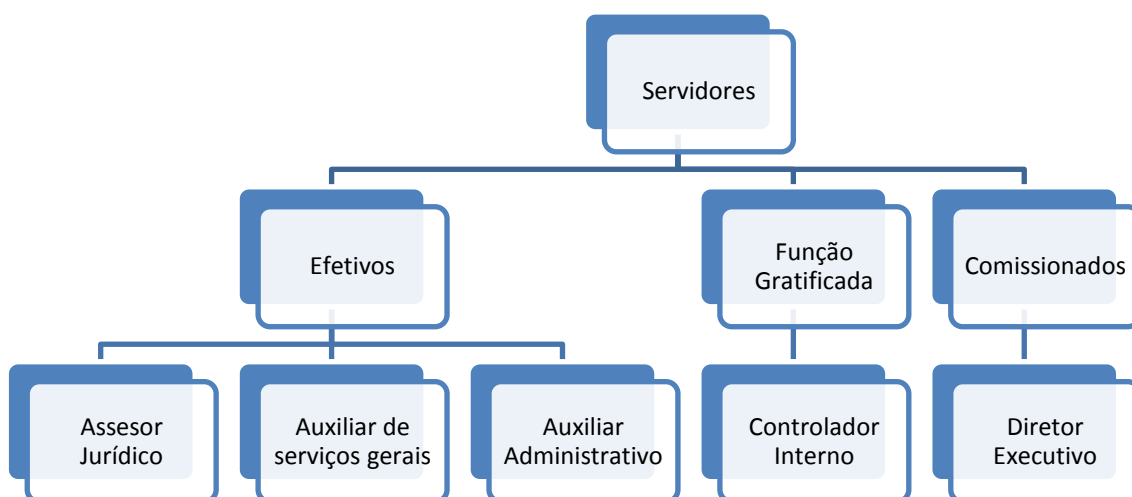

## ORGANOGRAMA CÂMARA MUNICIPAL DE PÉROLA D'OESTE- PR

*Baseado nas leis: nº642/2009, Lei nº953/2015  
Lei Orgânica Municipal de 1990  
Regimento Interno da Câmara de 1990*