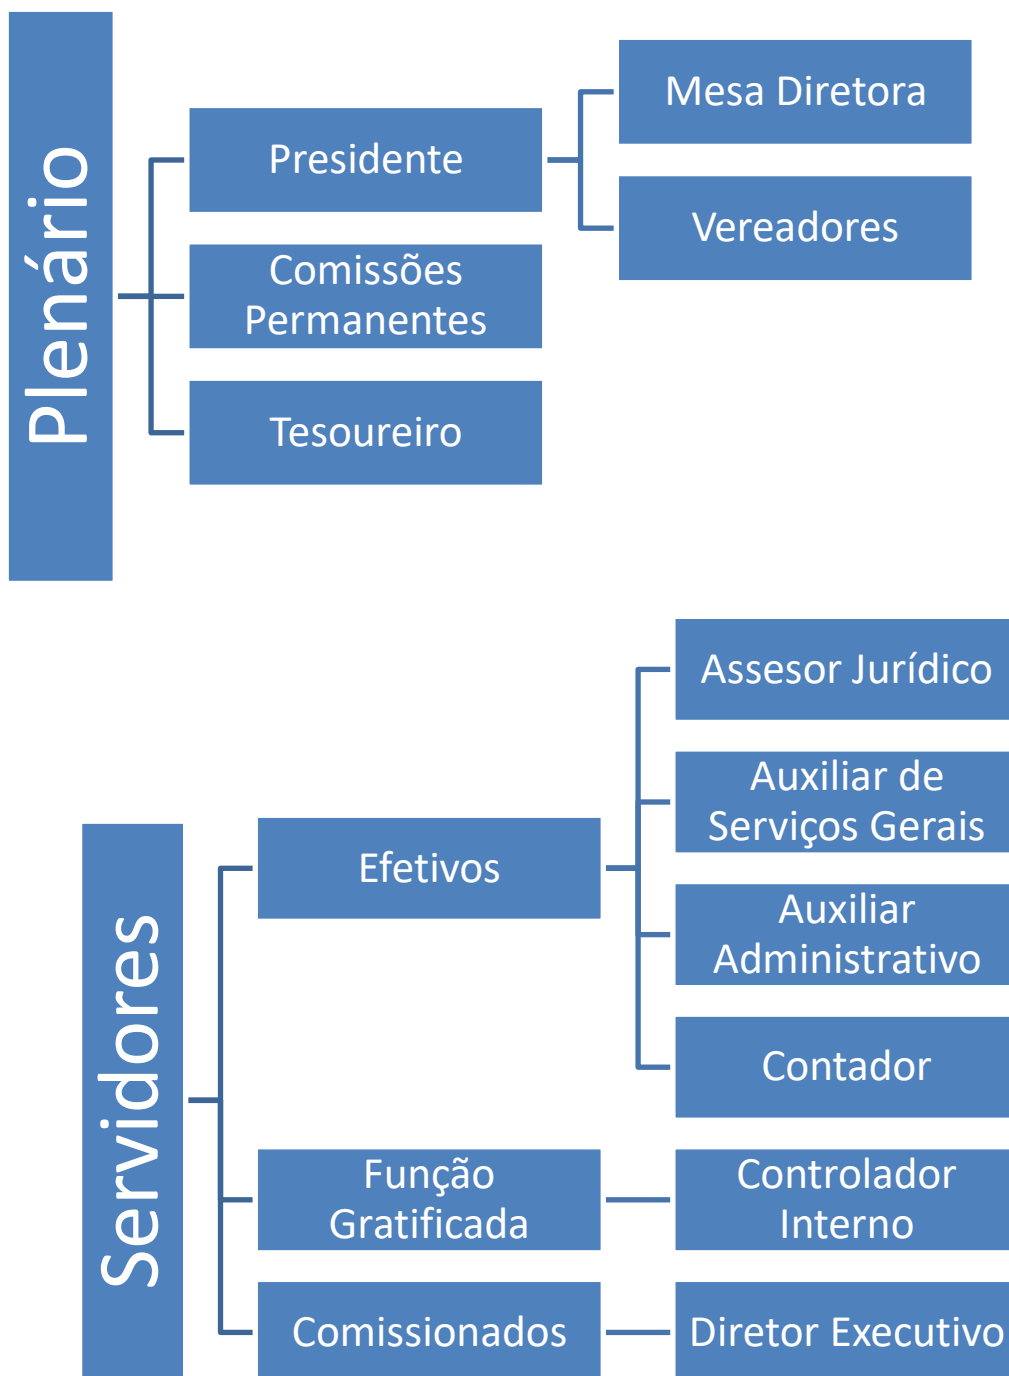

ORGANOGRAMA CÂMARA MUNICIPAL DE PÉROLA D'OESTE- PR

*Baseado nas leis: nº642/2009, Lei nº953/2015
Lei Orgânica Municipal de 1990
Regimento Interno da Câmara de 1990*